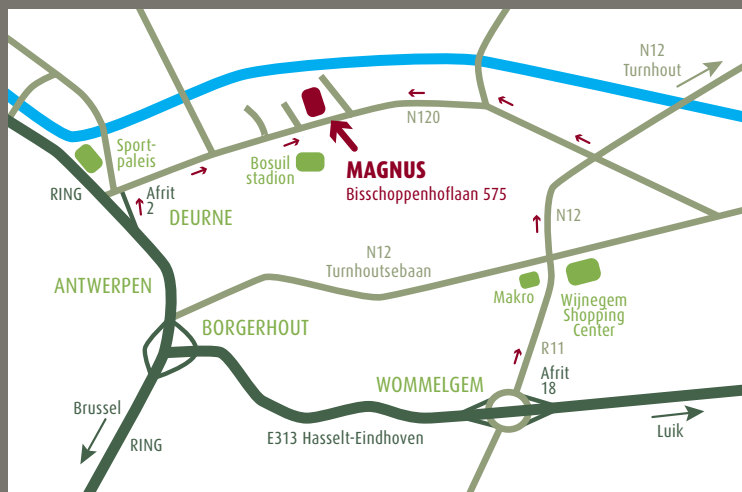

LEGENDE SYMBOLEN

- Rode wijn
- Rosé wijn
- Witte wijn / Mousseerende wijn / Champagne
- Zoete witte wijn
- Andere
- Draaistop
- Biowijn
- 11 flessen + 1 gratis
- Beperkte voorraad; enkel verkrijgbaar in Kontich

* Op deze prijzen is geen enkele korting meer van toepassing en tellen de punten van ons puntenspaarsysteem niet.

HOE BESTELLEN?

Via e-mail info@magnuswijnen.be
Webshop www.magnuswijnen.be

Per telefoon 03 326 55 33

Per fax 03 326 58 99

Per post (d.m.v. bestelbon)
Mechelsesteenweg 313
B-2550 Kontich (Waarloos)

Openingsuren te Kontich, Deurne en Leuven
Maandag tot en met zaterdag van 9u00 tot 18u00 doorlopend - Zondag gesloten
Er zijn altijd een 20 tot 25-tal wijnen te proeven.

Transport - De aan huis levering is gratis vanaf 85 euro aankoop inclusief BTW. Voor aankopen beneden de 85 euro betaalt u slechts 5,95 euro transportkost. De artikels die u met punten betaalt, tellen hier niet mee.

0% Kortingen (op bedrag incl. BTW)
2% vanaf 250 euro
3% vanaf 500 euro
4% vanaf 1.000 euro
5% vanaf 1.500 euro

MAGNUS DEURNE
BISSCHOPPHOFLAAN 575 -B-2100 DEURNE